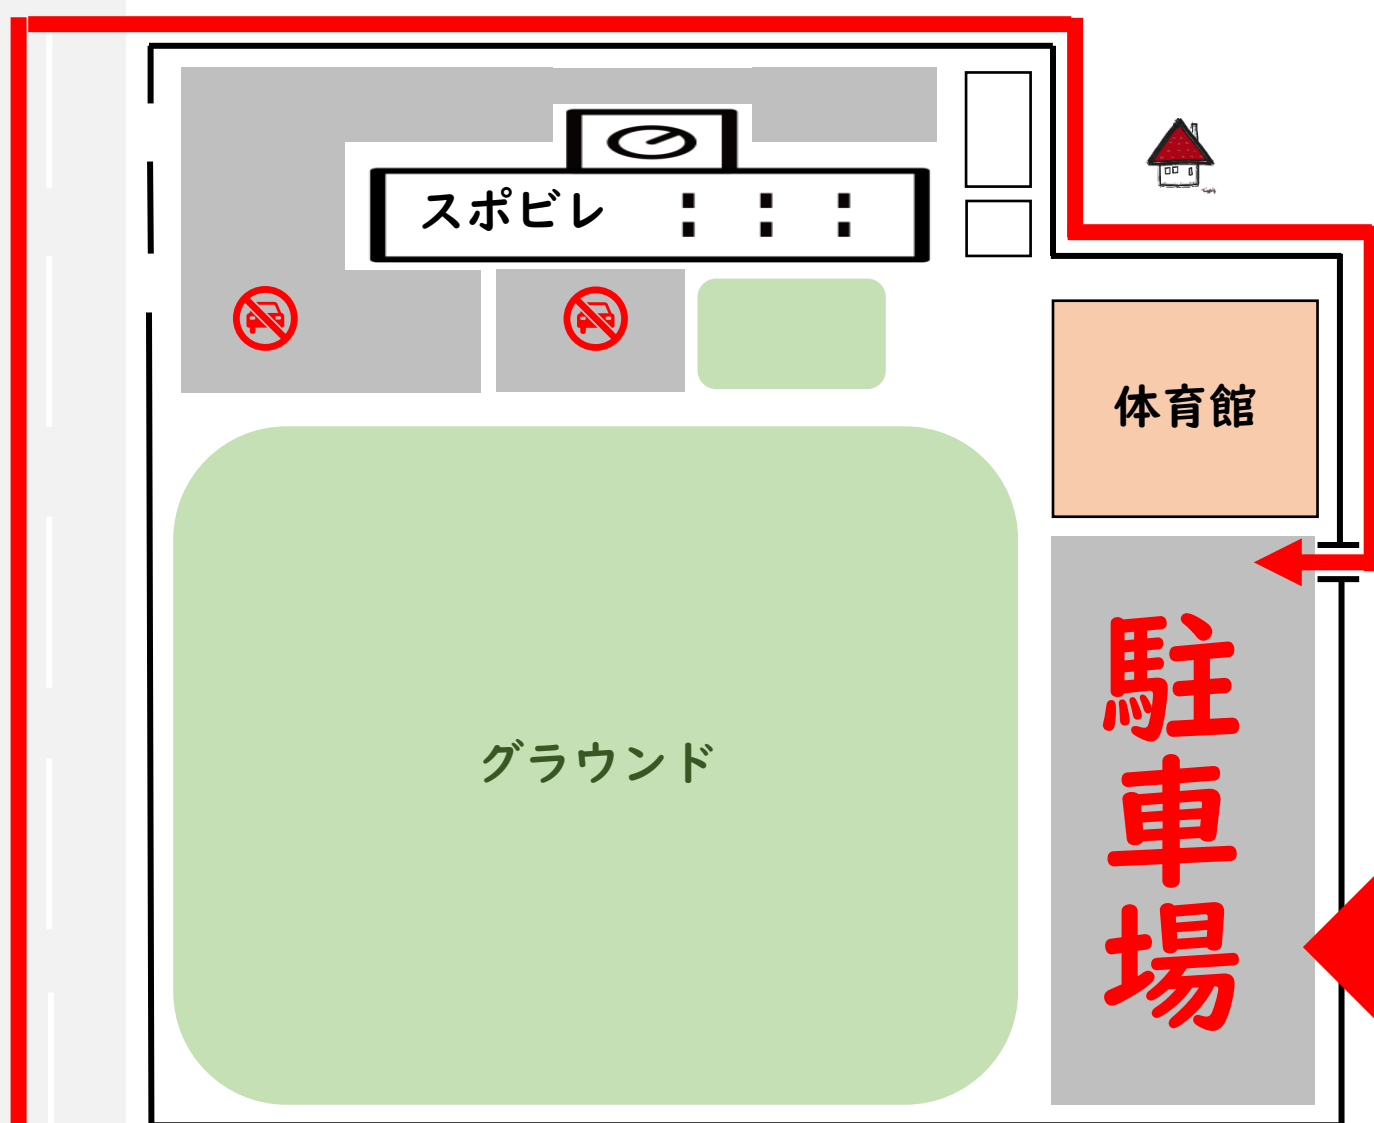

グラウンド・体育館の日帰り利用者さまの駐車場のご案内

こちらを優先的に
駐車願います。

校舎前の駐車場は、校舎内利用者様及び宿泊者様を優先的に停めていただいております。

試合等で駐車スペースが無い場合は、臨時駐車場をご案内いたしますので当日までにお知らせください。

※校舎前に常駐をやむを得ない場合(大会準備や役員の方など)事前にお知らせください。

なお、当駐車場をご利用中の盗難・事故等につきましては一切責任を負いかねますのでご了承ください。